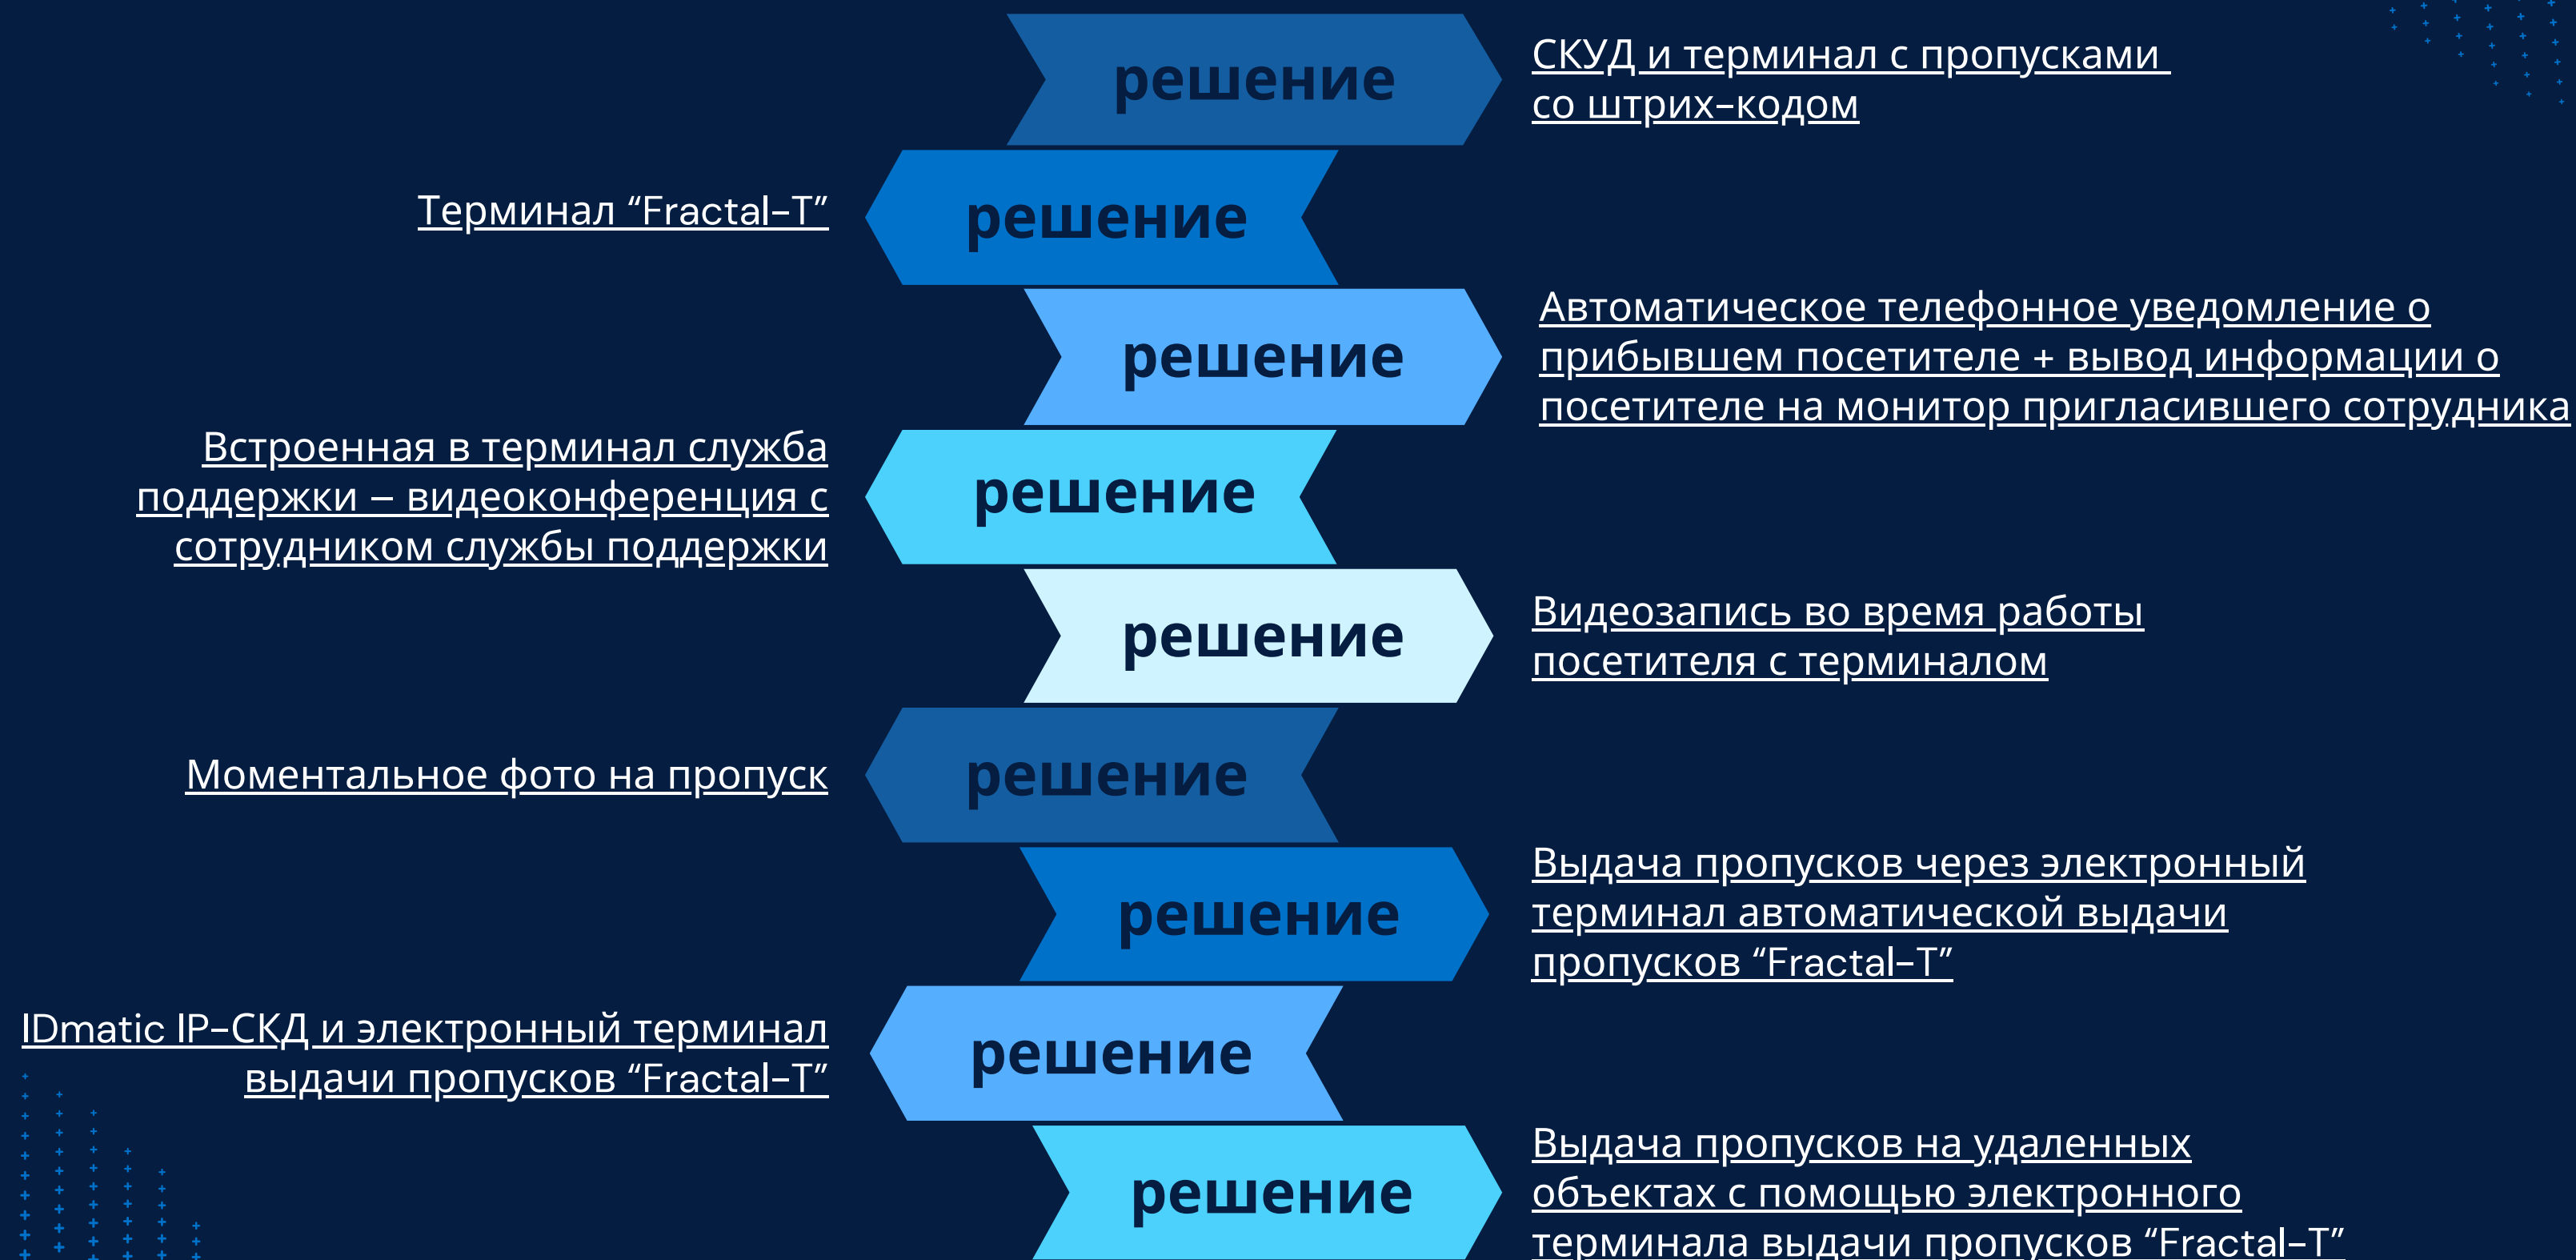

ТЕРМИНАЛЫ ВЫДАЧИ ПРОПУСКОВ

для получения информации по этим решениям нажмите на подчеркнутый текст